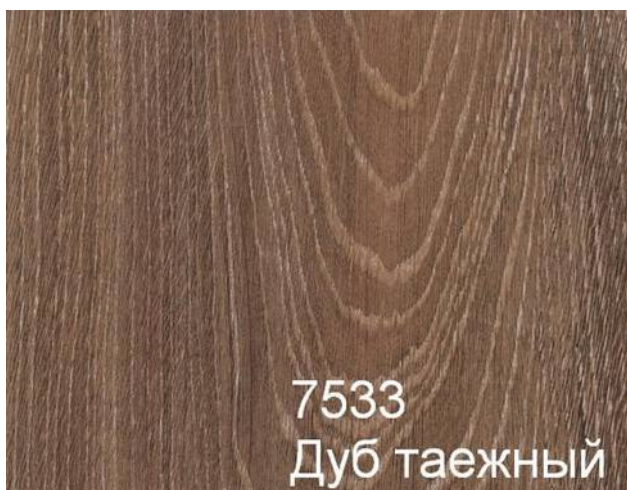

**Основа: высокоплотная плита HDF
повышенной влагостойкости**

Толщина: 10 мм

Размеры: 1285 x 192 мм

Система укладки Twin Clic

kronospan

QUICK STYLE

QUICK STYLE

DREAM STYLE